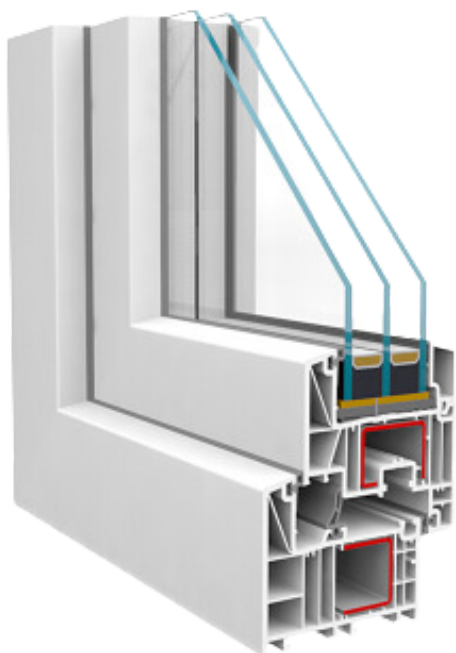

# NYÍLÁSZÁRÓK

## Salamander 73 Bluevolution

- beépítési mélység: 73 mm
- kiváló hőszigetelés az 5 légkamrának köszönhetően
- tömítés: alapesetben szürke kaucsuk, színes profiloknál fekete
- vasalat: ROTO gombafejes biztonsági vasalást
- üveg:  $U_g = 1,0 \text{ W/m}^2\text{K}$
- részellőző
- zajcsillapítás: 34 dB

## Salamander 82 Bluevolution

- beépítési mélység: 82 mm
- 6 kamrás tok
- 6 kamrás szárny
- kiváló hőszigetelés
- tömítés: alapesetben szürke kaucsuk, színesnél fekete
- vasalat: ROTO biztonsági fokozattal
- üveg:  $U_g = 1,0 \text{ W/m}^2\text{K}$
- zajcsillapítás: 47 dB