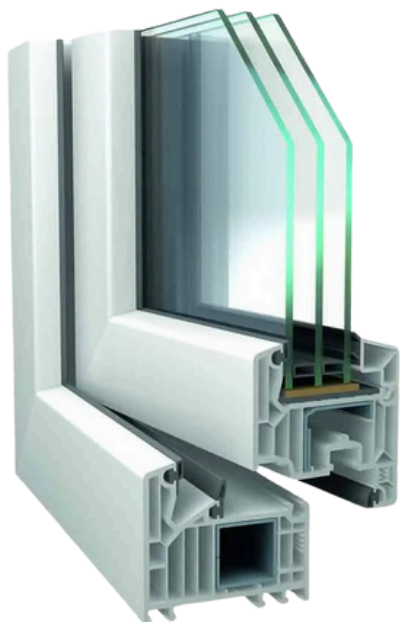

## Salamander 73 Bluevolution

- beépítési mélység: 73 mm
- kiváló hőszigetelés az 5 légkamrának köszönhetően
- tömítés: alapesetben szürke kaucsuk, színes profiloknál fekete
- vasalat: ROTO gombafejes biztonsági vasalást
- üveg:  $U_g = 1,0 \text{ W/m}^2\text{K}$
- részellőző
- zajcsillapítás: 34 dB

## Salamander 82 Bluevolution

- beépítési mélység: 82 mm
- 6 kamrás tok
- 6 kamrás szárny
- kiváló hőszigetelés
- tömítés: alapesetben szürke kaucsuk, színesnél fekete
- vasalat: ROTO biztonsági fokozattal
- üveg:  $U_g = 1,0 \text{ W/m}^2\text{K}$
- zajcsillapítás: 47 dB

## Veka 76

- 76 mm-es rendszer többkamrás geometriával
- energia- és költséghatékonyság teljes egyensúlyban
- elsőosztályú lakóélmény a kiváló hőszigetelésnek és a hatékony hangszigetelésnek köszönhetően
- magas csapóeső-ellenállás megvéd a beszivárgó nedvesség ellen
- üveg:  $U_g = 1,2 \text{ W/m}^2\text{K}$
- zajcsillapítás: 47 dB

## Veka 82

- 82 mm-es beépítési mélység, kiváló statikai tulajdonságok
- 7 légkamrás "A" kategóriás középvízgátás profil
- $U_f = 1,0 \text{ W/m}^2\text{K}$  hőátbocsájtású rendszer
- háromsoros (körbefutó) gumitömítéssel
- üveg: 3 rétegű 44 mm-es hőszigetelő üvegezés  $U_g = 0,6 \text{ W/m}^2\text{K}$ , 3 rétegű 49 mm-es hőszigetelő üvegezés  $U_g = 0,5 \text{ W/m}^2\text{K}$
- Roto NX többpontos biztonsági záras
- Résszellőtető funkció