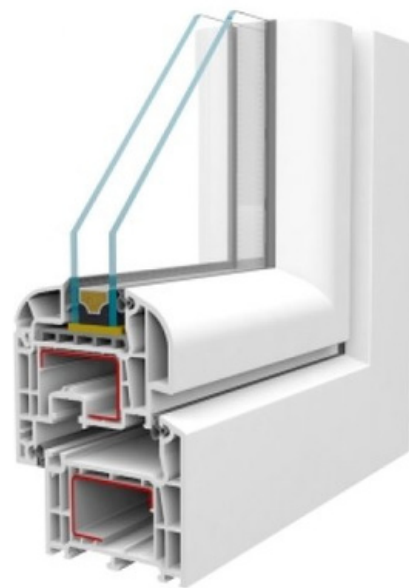

## Salamander 73 Bluevolution

- beépítési mélység: 73 mm
- kiváló hőszigetelés az 5 légkamrának köszönhetően
- tömítés: alapesetben szürke kaucsuk, színes profiloknál fekete
- vasalat: ROTO gombafejes biztonsági vasalást
- üveg:  $U_g = 1,0 \text{ W/m}^2\text{K}$
- részellőző
- zajcsillapítás: 34 dB